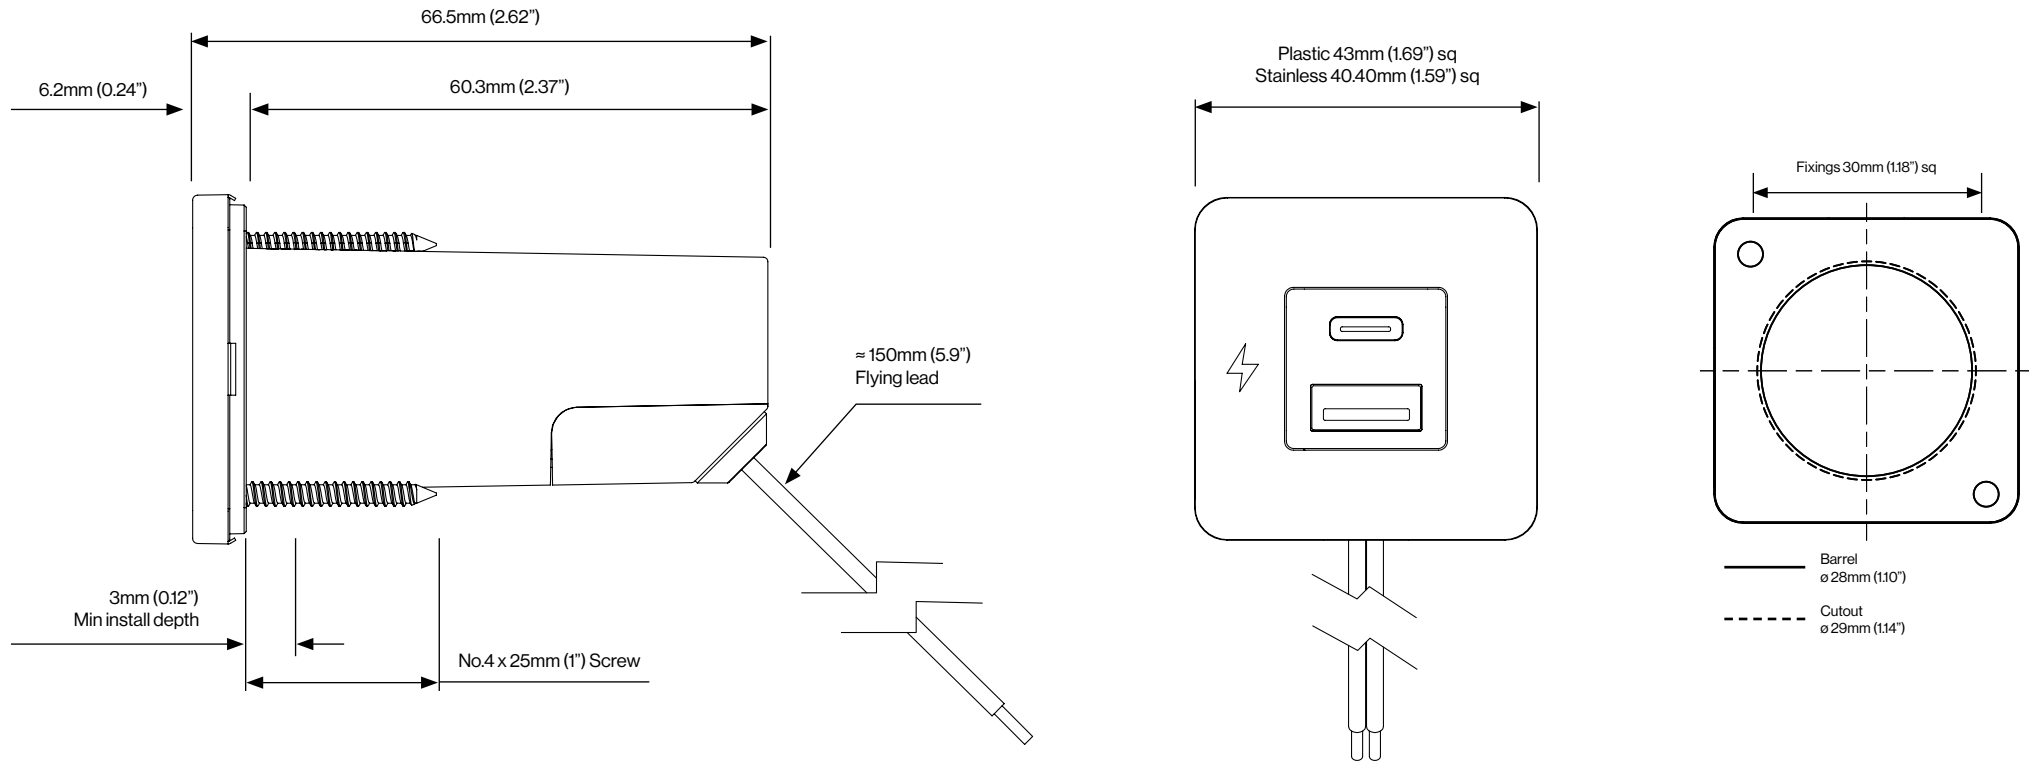

Interior Charging Socket 12/24V

TILE • USB-A / USB-C

SC-TILE-10 Black Bezel
 SC-TILE-11 Brushed Stainless Steel Bezel

Technical Information

Input Voltage	12/24V System 10-32V DC			
Input Current Max	6A			
Output Type	12V System		24V System	
	USB-A	USB-C	USB-A	USB-C
	5V=3A, 9V=3A, 12V=3A MAX	5V=3A, 9V=3A, 12V=3A MAX	5V=3A, 9V=3A, 12V=3A MAX	5V=3A, 9V=3A, 12V=3A, 15V=3A, 20V=3A MAX

Standby Draw	< 0.1W	
Cable	18 AWG - Minimum bend rad 15mm	
Certification	CE, FCC, UKCA, C-Tick, ROHS, WEE, UN ECE R10	
Main Charging Protocols	USB-A	USB-C
	QC 3	PD 4 QC 3

SCANSTRUT

sales@scanstrut.com • usasales@scanstrut.com